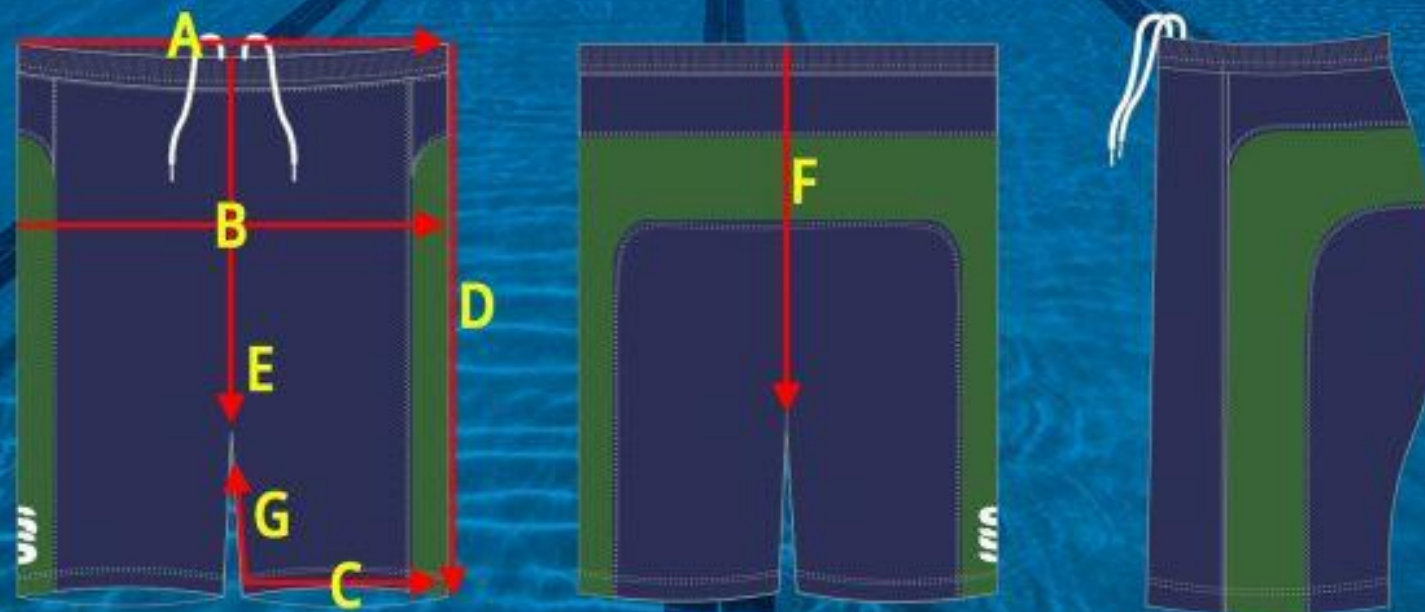

[SurrIDGE Online Store](#)

Supplied by
SurrIDGE

SURRIDGE SIZING GUIDE

Male Jammers Size Chart

	Option	SB (age 7-8)	MB (age 9-10)	LB (age 11-12)	YTH (age 13-14)	S	M	L	XL
A	Waist	28	30	32	34	38	40	42	44
B	Hips	30,5	32,5	34,5	37	41,5	43,5	45,5	47,5
C	Cuff	14,35	15,15	15,95	16,75	18,75	19,75	20,75	21,75
D	Length	33,8	37,2	40,5	43,2	48,1	50,7	52,1	55,9
E	Front Rist	16,25	17,75	19,25	20,5	24	25	26	27
F	Back Rist	20	21,25	23	24	27	28	29	30
G	Inseam	20,3	22,3	23,8	25,3	27,4	29	29,4	32,2
	Drawstring	105	105	115	115	125	125	135	135