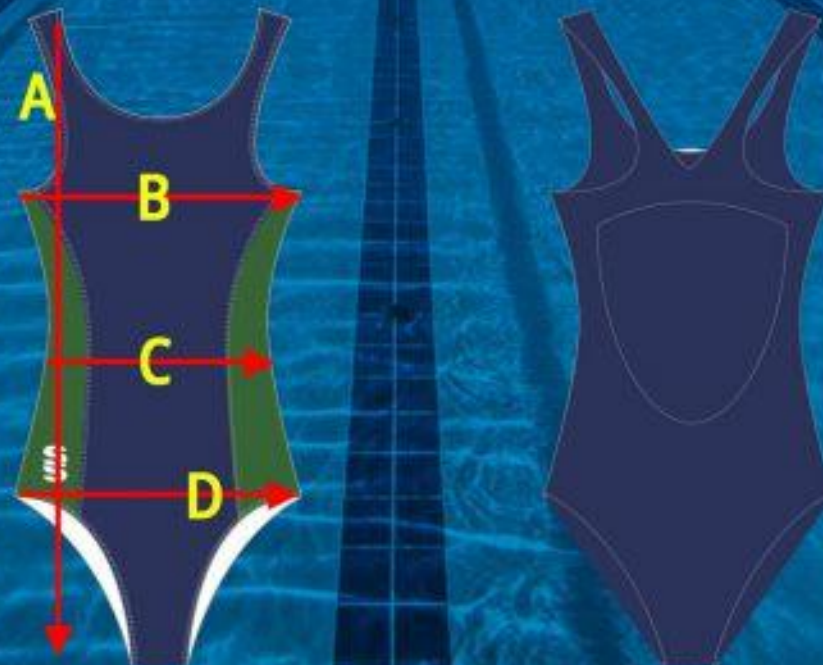

[SurrIDGE Online Store](#)

SURRIDGE SIZING GUIDE

Female Swimsuit Size Chart

	Option	CM	Size 2	4	6	8	10	12	14	16	18
A	Length		59	62	65	68	71	74	76.5	79	81
B	Chest		29	31	33	35	37	39	41	43	45
C	Waist		23	25	27	29	31	33	35	37	39
D	Hips		30	32	34	36	38	40	42	44	46
	/		37	39.5	42.5	45.5	48	52.5	53.5	56	59
	Full Neck		68.5	72	76	81	84	87	90.5	93.5	97
	Armhole		49.5	53	55.5	59	62	65	67.5	70.5	74
	/		16.5	18	19	20.5	22	23	24.5	25.5	26.5
	Thigh Circumference		42	44	47	50	53	55	58	60	62.5

[SurrIDGE Online Store](#)

Supplied by
SurrIDGE

SURRIDGE SIZING GUIDE

Male Jammers Size Chart

	Optition	SB (age 7-8)	MB (age 9-10)	LB (age 11-12)	YTH (age 13-14)	S	M	L	XL
A	Waist	28	30	32	34	38	40	42	44
B	Hips	30,5	32,5	34,5	37	41,5	43,5	45,5	47,5
C	Cuff	14,35	15,15	15,95	16,75	18,75	19,75	20,75	21,75
D	Length	33,8	37,2	40,5	43,2	48,1	50,7	52,1	55,9
E	Front Rist	16,25	17,75	19,25	20,5	24	25	26	27
F	Back Rist	20	21,25	23	24	27	28	29	30
G	Inseam	20,3	22,3	23,8	25,3	27,4	29	29,4	32,2
	Drawstring	105	105	115	115	125	125	135	135