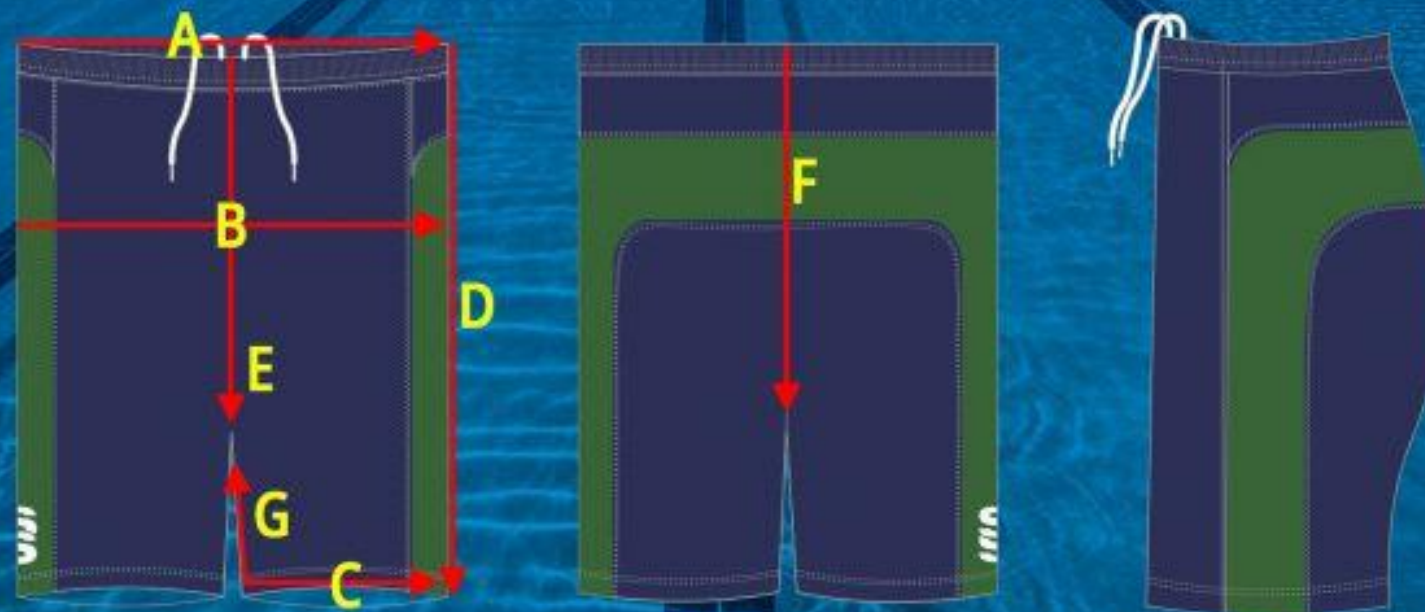

[SurrIDGE Online Store](#)

Supplied by
SurrIDGE

SURRIDGE SIZING GUIDE

Male Jammers Size Chart

	Optition	SB (age 7-8)	MB (age 9-10)	LB (age 11-12)	YTH (age 13-14)	S	M	L	XL
A	Waist	28	30	32	34	38	40	42	44
B	Hips	30,5	32,5	34,5	37	41,5	43,5	45,5	47,5
C	Cuff	14,35	15,15	15,95	16,75	18,75	19,75	20,75	21,75
D	Length	33,8	37,2	40,5	43,2	48,1	50,7	52,1	55,9
E	Front Rist	16,25	17,75	19,25	20,5	24	25	26	27
F	Back Rist	20	21,25	23	24	27	28	29	30
G	Inseam	20,3	22,3	23,8	25,3	27,4	29	29,4	32,2
	Drawstring	105	105	115	115	125	125	135	135